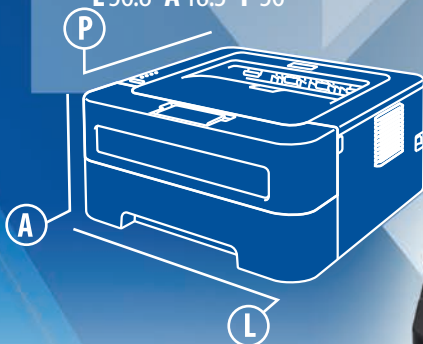

Impresora Láser Monocromática

HL-2270 DW

27 Páginas por minuto

8,5 Segundos para la primera página impresa

Dúplex

Impresora Doble Faz Automática

Dimensiones (cm):

L 36.8 A 18.3 P 36

Placa de Red
Inalámbrica

brother
at your side

HL-2270DW

Placa de red inalámbrica y dúplex.

Característica

Impresora Doble Faz Automática

Velocidad:	27 ppm
Primera página en:	Menos de 8,5 seg.
Memoria:	32 Mb
Procesador:	200 Mhz
Resolución:	2400 x 600 dpi
Emulaciones:	PCL 6
Bandeja de papel:	250 hojas
Bandeja de salida:	100 hojas
Interface:	USB / Ethernet / Wi-Fi b/g
Ciclo Mensual	10 000 páginas
Tóner estándar:	2 600 pág. TN 450*
Drum:	12 000 pág. DR 420