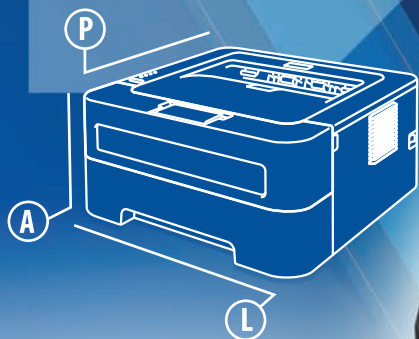

Impresora Láser Monocromática

HL-2240

24 Páginas por minuto

8,5 Segundos para la primera página impresa

2400 x 600 dpi

Resolución de Impresión

Dimensiones (cm):

L 36.8 A 18.3 P 36

Impresión
Rápida

brother[®]
at your side

HL-2240

Rápida, compacta y versátil.

Característica

Impresora Láser Monocromática

Velocidad:	24 ppm
Primera página en:	Menos de 8,5 seg.
Memoria:	8 Mb
Procesador:	200 Mhz
Resolución:	2400 x 600 dpi
Emulaciones:	GDI
Bandeja de papel:	250 hojas
Bandeja de salida:	100 hojas
Interface:	USB
Ciclo Mensual	10 000 páginas
Tóner estándar:	2 600 pág. TN 450*
Drum:	12 000 pág. DR 420